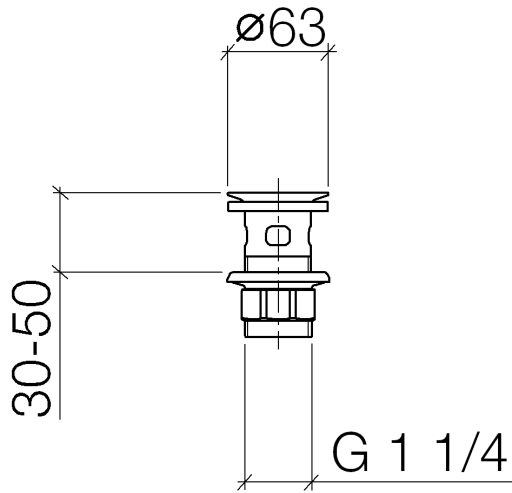

10 105 970

Passt zu: IMO, LULU, MADISON, MEM,  
TARA, CL.1, LISSÉ, VAIA, META, CYO

	Light Gold	10 105 970-26
	Chrom	10 105 970-00
	Platin gebürstet	10 105 970-06
	Platin	10 105 970-08
	Messing (23kt Gold)	10 105 970-09
	Dark Chrome	10 105 970-19
	Light Gold gebürstet	10 105 970-27
	Messing gebürstet (23kt Gold)	10 105 970-28
	Schwarz matt	10 105 970-33
	Bronze gebürstet	10 105 970-42
	Champagne gebürstet (22kt Gold)	10 105 970-46
	Champagne (22kt Gold)	10 105 970-47
	Chrom gebürstet	10 105 970-93
	Dark Platin gebürstet	10 105 970-99

## Siebventil 1 1/4" - Light Gold

---

IMO

10 105 970

Nur für Becken mit Überlauf geeignet.

10 105 970

10 105 970

Ersatzteile für die  
anderen  
Oberflächenvarianten  
finden Sie hier:  
Chrom

### Ersatzteilstückliste

Nr.	Artikelnummer	Benennung	Verbaumenge	Lieferzeit
1	09 11 01 027-26	Kelch	1	60
2	09 14 05 039 90	Dichtung	1	2
3	09 14 03 025 90	Dichtung	1	2
4	09 23 10 020-26	Mutter	1	60