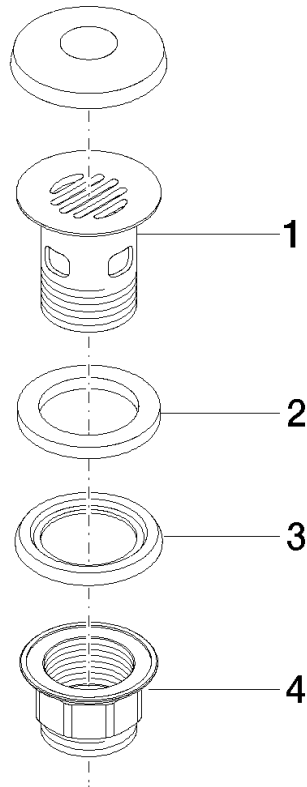

10 105 970

Passt zu: IMO, LULU, MADISON, MEM,  
TARA, CL.1, LISSÉ, VAIA, META, CYO

	Light Gold	10 105 970-26
	Chrom	10 105 970-00
	Platin gebürstet	10 105 970-06
	Platin	10 105 970-08
	Messing (23kt Gold)	10 105 970-09
	Dark Chrome	10 105 970-19
	Light Gold gebürstet	10 105 970-27
	Messing gebürstet (23kt Gold)	10 105 970-28
	Schwarz matt	10 105 970-33
	Bronze gebürstet	10 105 970-42
	Champagne gebürstet (22kt Gold)	10 105 970-46
	Champagne (22kt Gold)	10 105 970-47
	Chrom gebürstet	10 105 970-93
	Dark Platin gebürstet	10 105 970-99

## Siebventil 1 1/4" - Light Gold

---

IMO

10 105 970

Nur für Becken mit Überlauf geeignet.

10 105 970

10 105 970

Ersatzteile für die  
anderen  
Oberflächenvarianten  
finden Sie hier:  
Chrom

### Ersatzteilstückliste

Nr.	Artikelnummer	Benennung	Verbaumenge	Lieferzeit
1	09 11 01 027-26	Kelch	1	60
2	09 14 05 039 90	Dichtung	1	2
3	09 14 03 025 90	Dichtung	1	2
4	09 23 10 020-26	Mutter	1	60